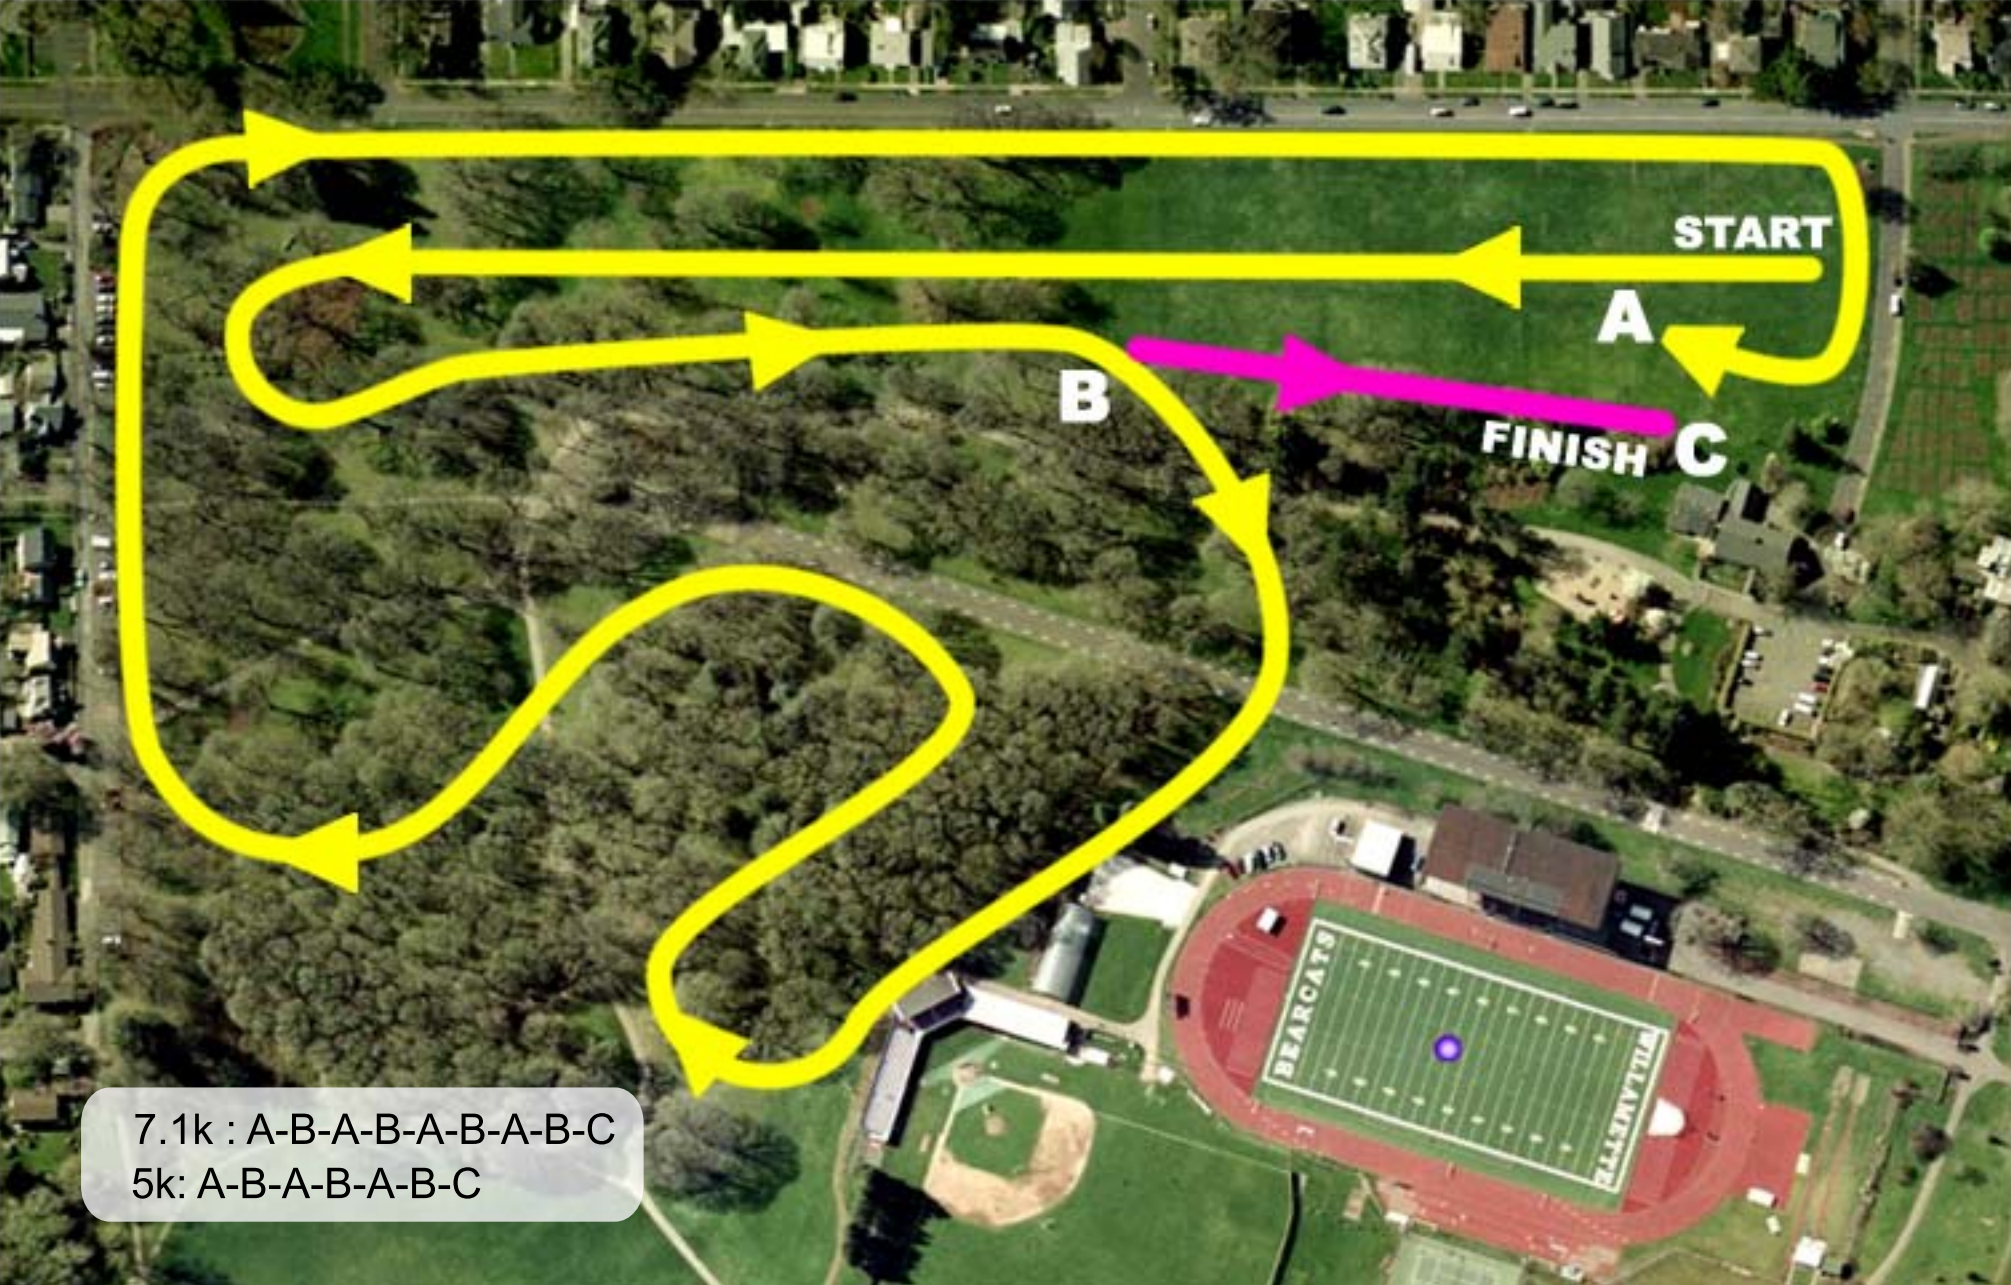

WILLAMETTE UNIVERSITY GRASS COURSE MAP

START

A

B

FINISH

C

WILLAMETTE
BEARCATS

7.1k : A-B-A-B-A-B-A-B-C
5k: A-B-A-B-A-B-C